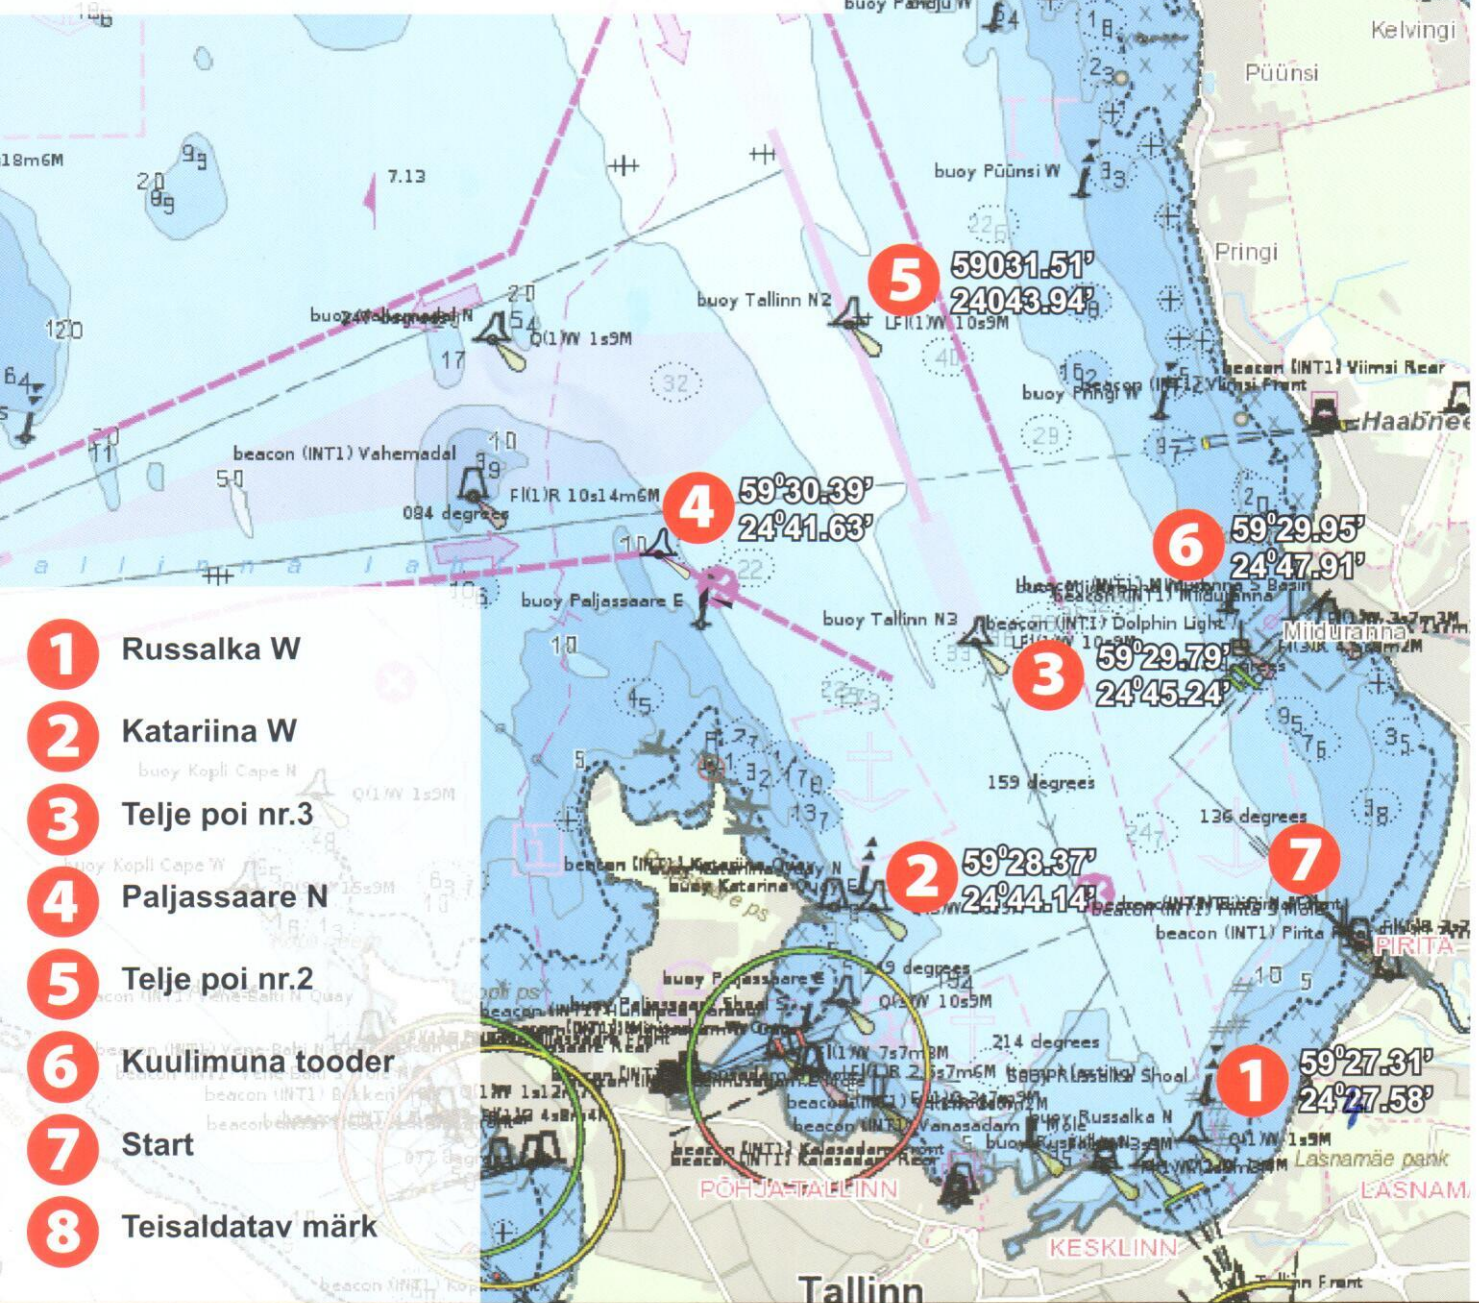

Kolmapäeva sõidud

- 1** Russalka W
- 2** Katariina W
buoy Kopli Cape N
- 3** Telje poi nr.3
buoy Kopli Cape W
- 4** Paljassaare N
- 5** Telje poi nr.2
- 6** Kuulimuna tooder
- 7** Start
- 8** Teisaldatav märk

5 59°31.51' 24°43.94'

4 59°30.39' 24°41.63'

3 59°29.79' 24°45.24'

6 59°29.95' 24°47.91'

2 59°28.37' 24°44.14'

7 59°27.31' 24°27.58'

ESS Kalev Jahtklubi MTÜ | Sadamakapten Ado Tikerpää, tel + 372 53 010450, sadam@kjk.ee | www.jakari.ee +372 639 8993
 ESS Kalev Jahtklubi VHF kanal nr 11, kutsung KALEV MARINA